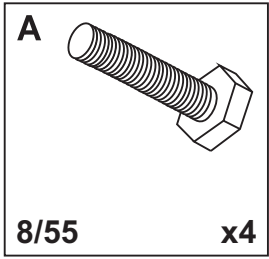

INSTRUKCJA MONTAŻU - SOFA 3DL VILA NEW

LISTA OKUĆ W ZESTAWIE

1

2

3

4