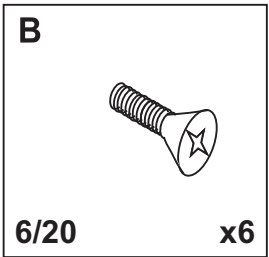

INSTRUKCJA MONTAŻU - SOFA 3DL VILA NEW

LISTA OKUĆ W ZESTAWIE

1

2

3

4